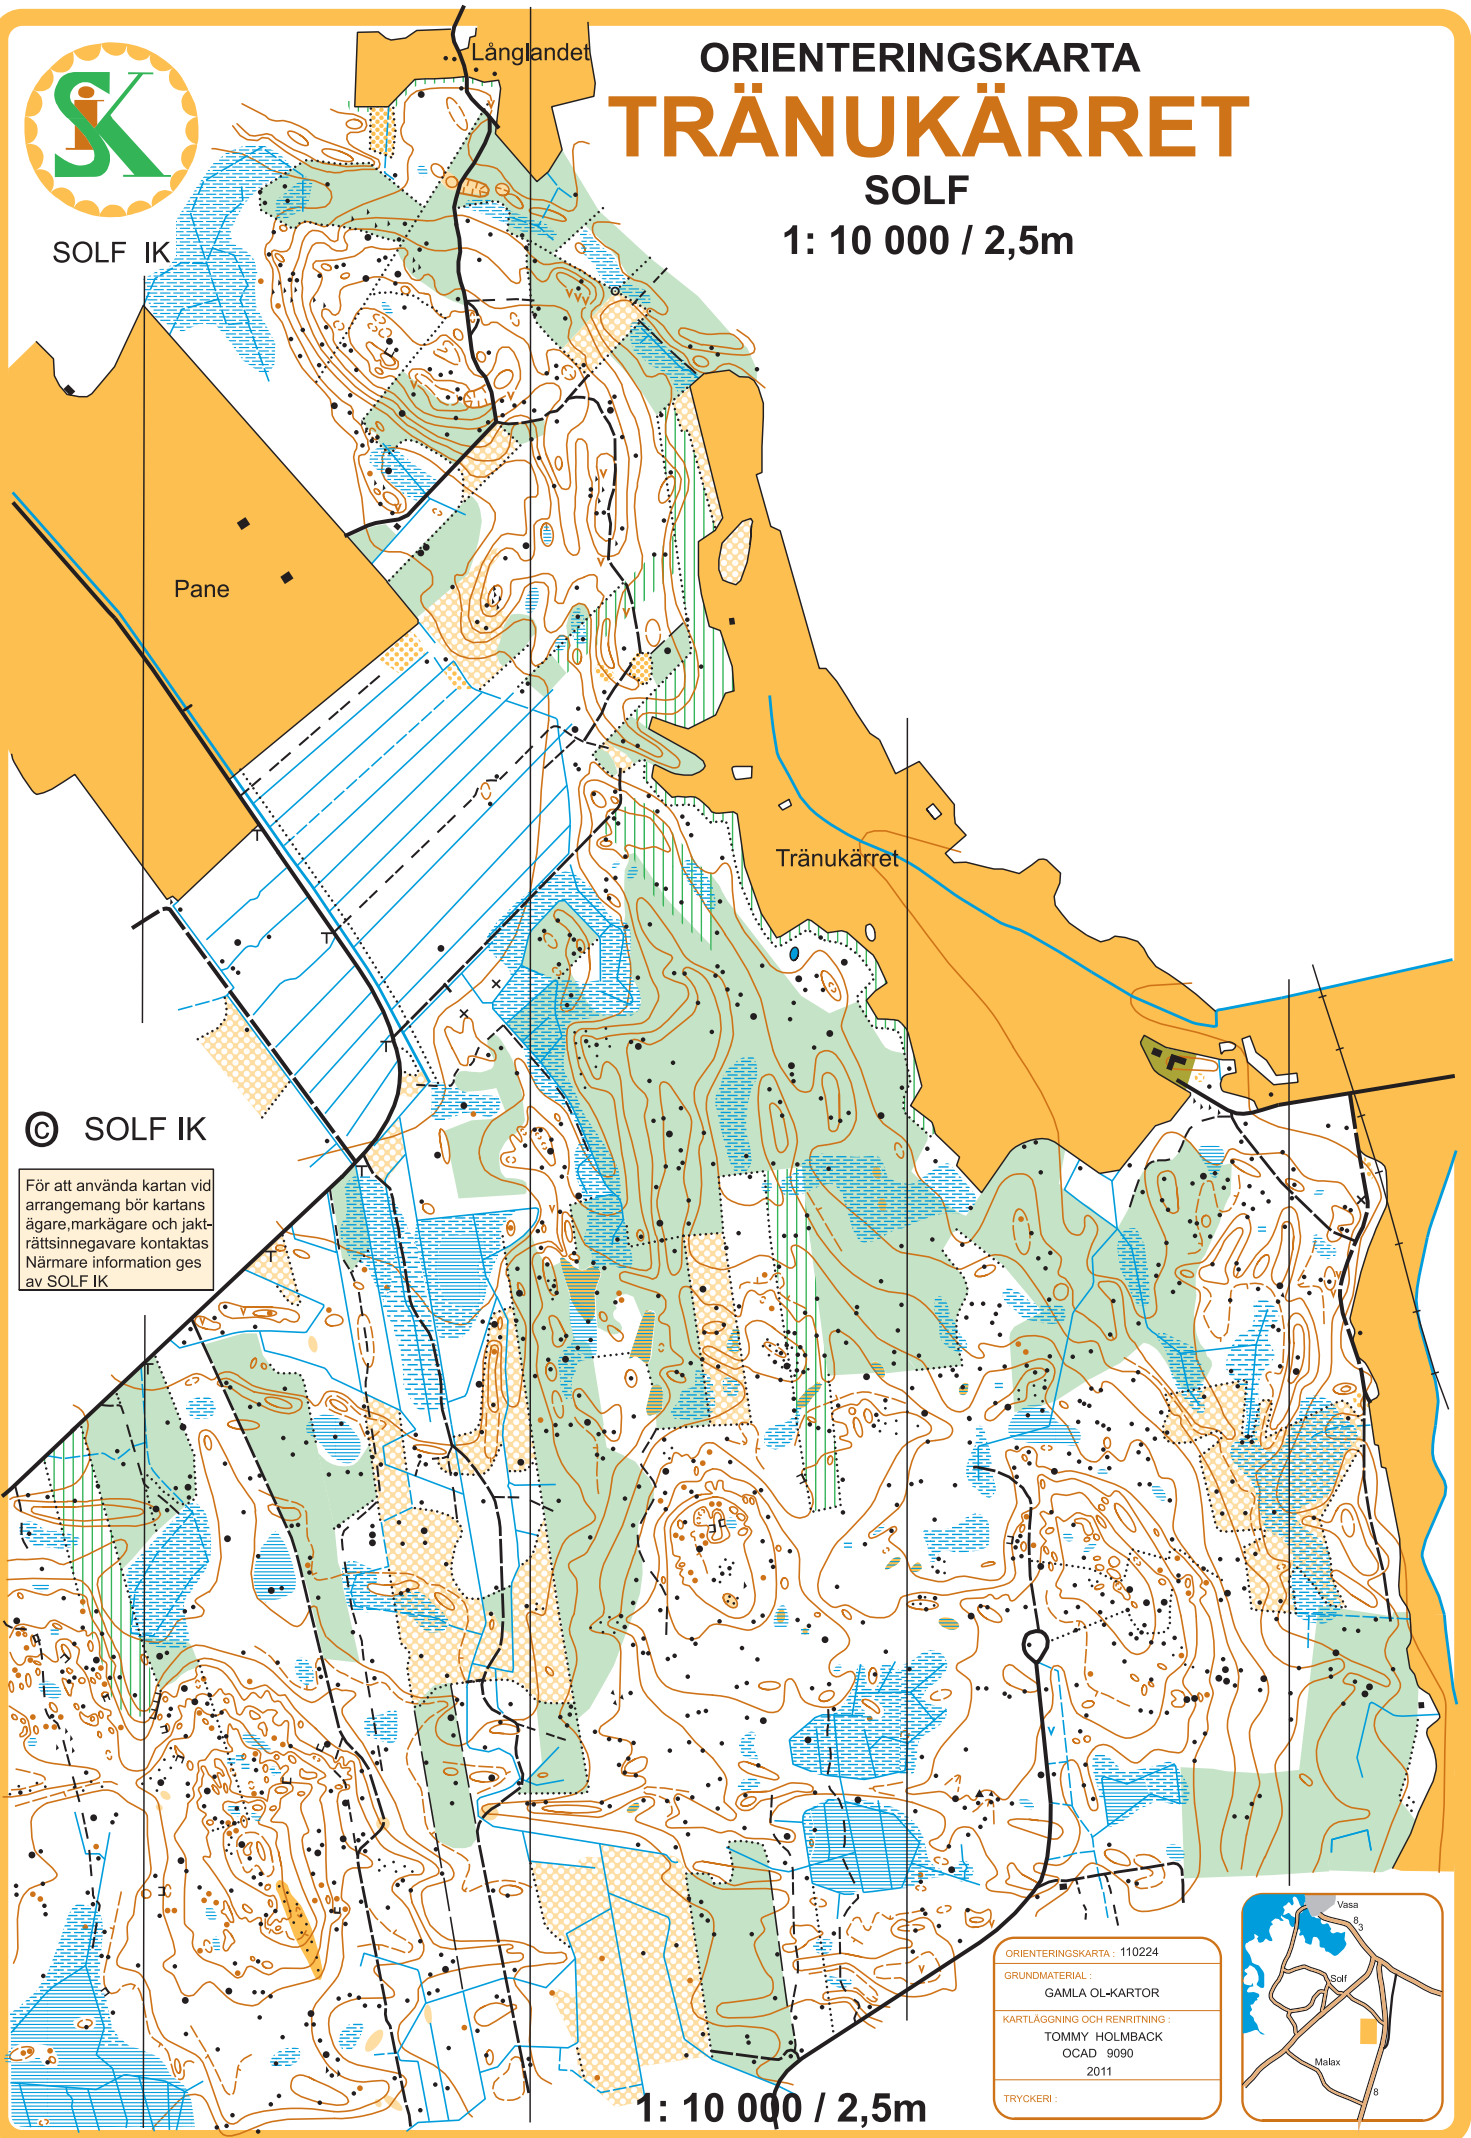

SOLF IK

ORIENTERINGSKARTA TRÄNUKÄRRET

SOLF
1: 10 000 / 2,5m

© SOLF IK

För att använda kartan vid arrangemang bör kartans ägare, markägare och jakt-rättsinnehavare kontaktas. Närmare information ges av SOLF IK

ORIENTERINGSKARTA : 110224

GRUNDMATERIAL :
GAMLA OL-KARTOR

KARTLÄGGNING OCH RENRITNING :
TOMMY HOLMBAK
OCAD 9090
2011

TRYCKERI :

1: 10 000 / 2,5m